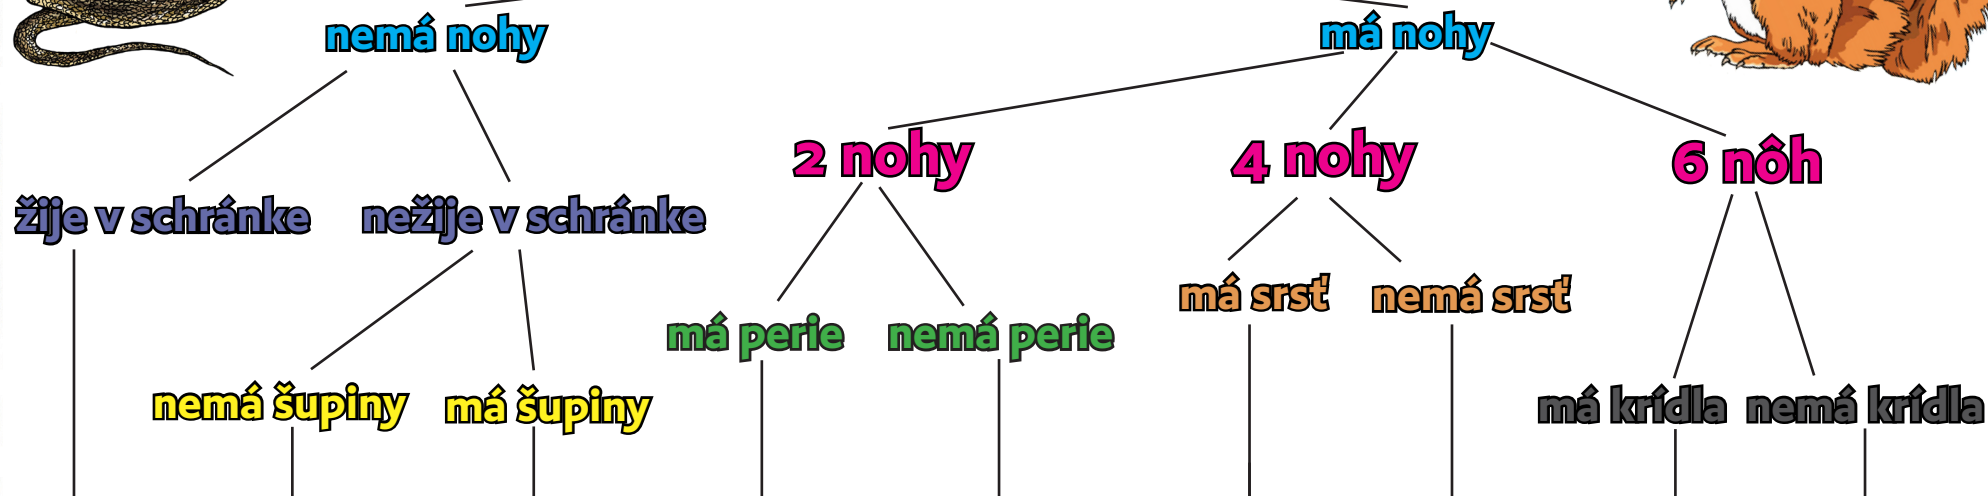

STROM ŽIVOTA
AKADÉMIA

URČOVANIE ŽIVOČÍCHA

Ako dobre poznáte živočíchov?

Vedeli by ste vyplniť každú časť našej schémy a na koniec napísať názov živočícha, ktorý má dané vlastnosti? Ktorého z nich ste už naživo videli a ktorého ešte nie?

ŽIVOČÍCH

Ešte lepšie spoznáte prírodu pomocou Klúčov na určovanie živočíchov. Nájdete ich v Envishope na stránke www.stromzivota.sk.